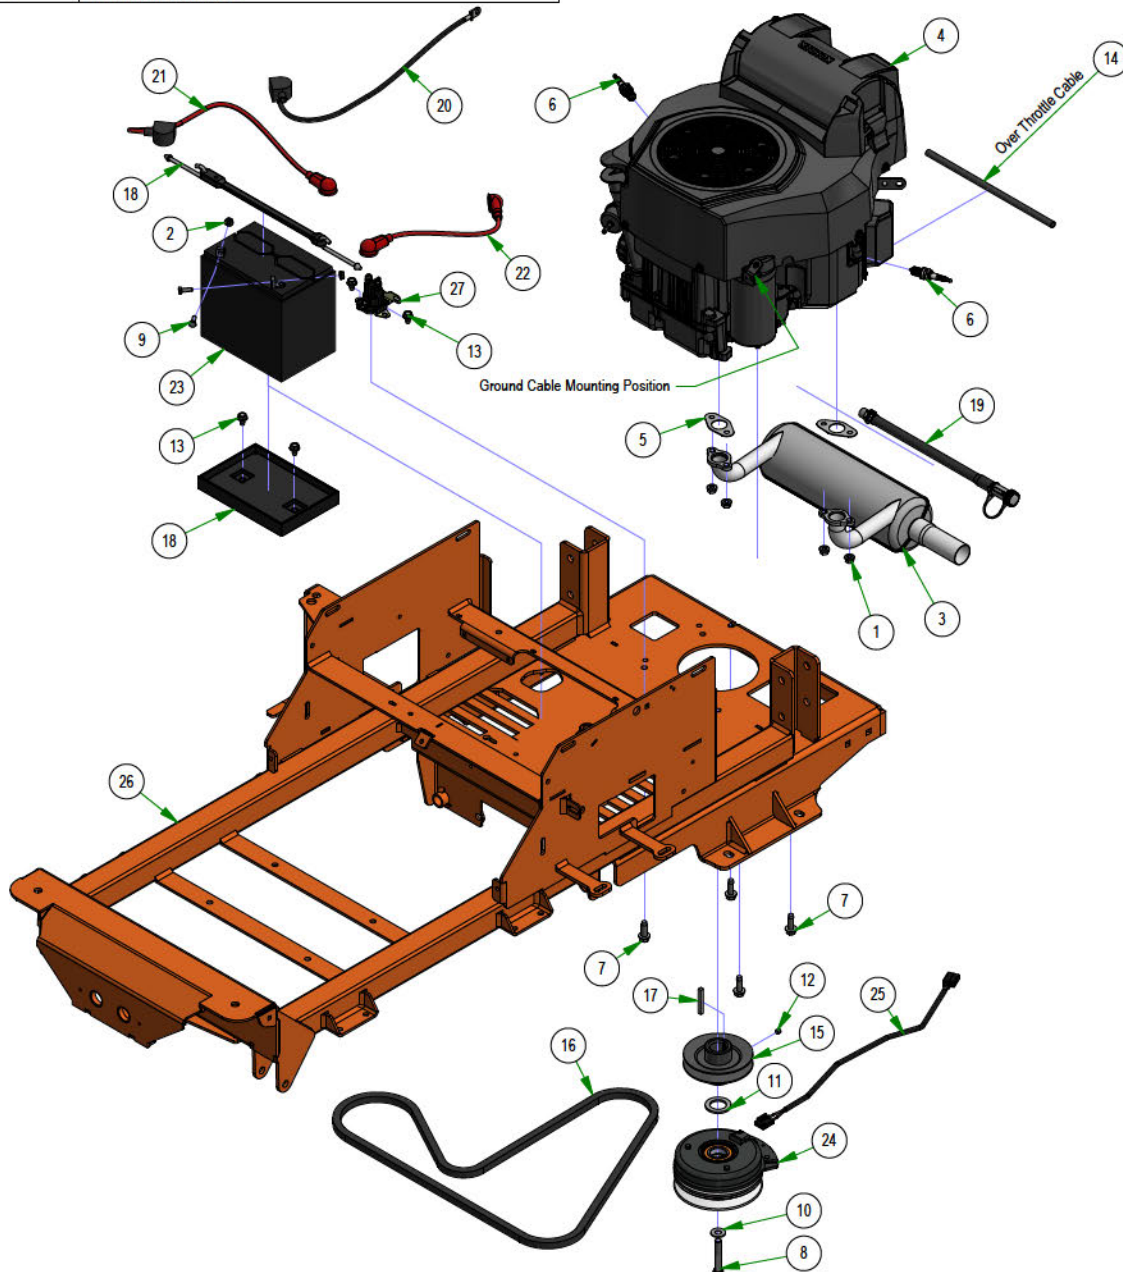

PARTS SECTION: KOHLER

Parts List				Parts List			
ITEM	QTY	PART NUMBER	DESCRIPTION	ITEM	QTY	PART NUMBER	DESCRIPTION
1	4	013-8240-00	M8 Nut Connects the 015-1012-00 and the 015-8240-00	15	1	033-5035-00	4 3/4 Motor Pulley
2	2	013-9001-00	1/4-20 HEX SERRATED FLANGE NUT HARD/ZINC	16	1	041-7400-00	75.8" Pump Belt
3	1	015-0051-00	Kohler Muffler	17	1	042-5020-00	1/4 X 2 SQ MACHINERY KEY 1018 STL PLAIN
4	1	015-2030-00	Kohler-2014 CZT/Outlaw 747cc	18	1	043-8930-98	2023 Battery Hold Down Assembly
5	2	015-2751-00	Exhaust Gasket	19	1	051-5401-00	Kohler Oil Drain
6	2	015-8000-00	Spark Plug	20	1	064-0030-00	24" Black Cable
7	4	018-1075-00	3/8-16 X 1-1/8 HEX WASHER UNSLOT SERRATED (TRI-LOB) TRS ZINC YELLOW	21	1	064-5300-00	24" Red Battery Cable
8	1	018-5300-21	7/16-20 X 2.5" HEX Bolt GR.8 W/Patch	22	1	064-5301-00	12" Red Battery Cable
9	2	018-8052-00	1/4-20 X 3/4 HEX CAP SCREW (GR.5) ZINC	23	1	068-8049-00	SP-35 Battery
10	1	019-5029-00	3/8 FLAT WASHER USS (1" OD) ZINC	24	1	070-0059-00	120 Ft Lb. Clutch - 1 1/8" Shaft
11	1	019-6029-00	1.140 ID X 1.750 OD X .132 THICK FLAT WASHER PLAIN	25	1	070-2000-00	Clutch Pigtail
12	1	030-0050-00	5/16-24 X 1/4 SOCKET SET SCREW (CUP PT) PLAIN	26	1	070-2504-00	2025 Maverick Frame V2
13	4	030-7044-00	5/16-18 X 1/2 HWH unslot (F) tcs zinc	27	1	108-0001-00	Solenoid
14	1	032-6000-00	Braided Heat Shielding, 12"