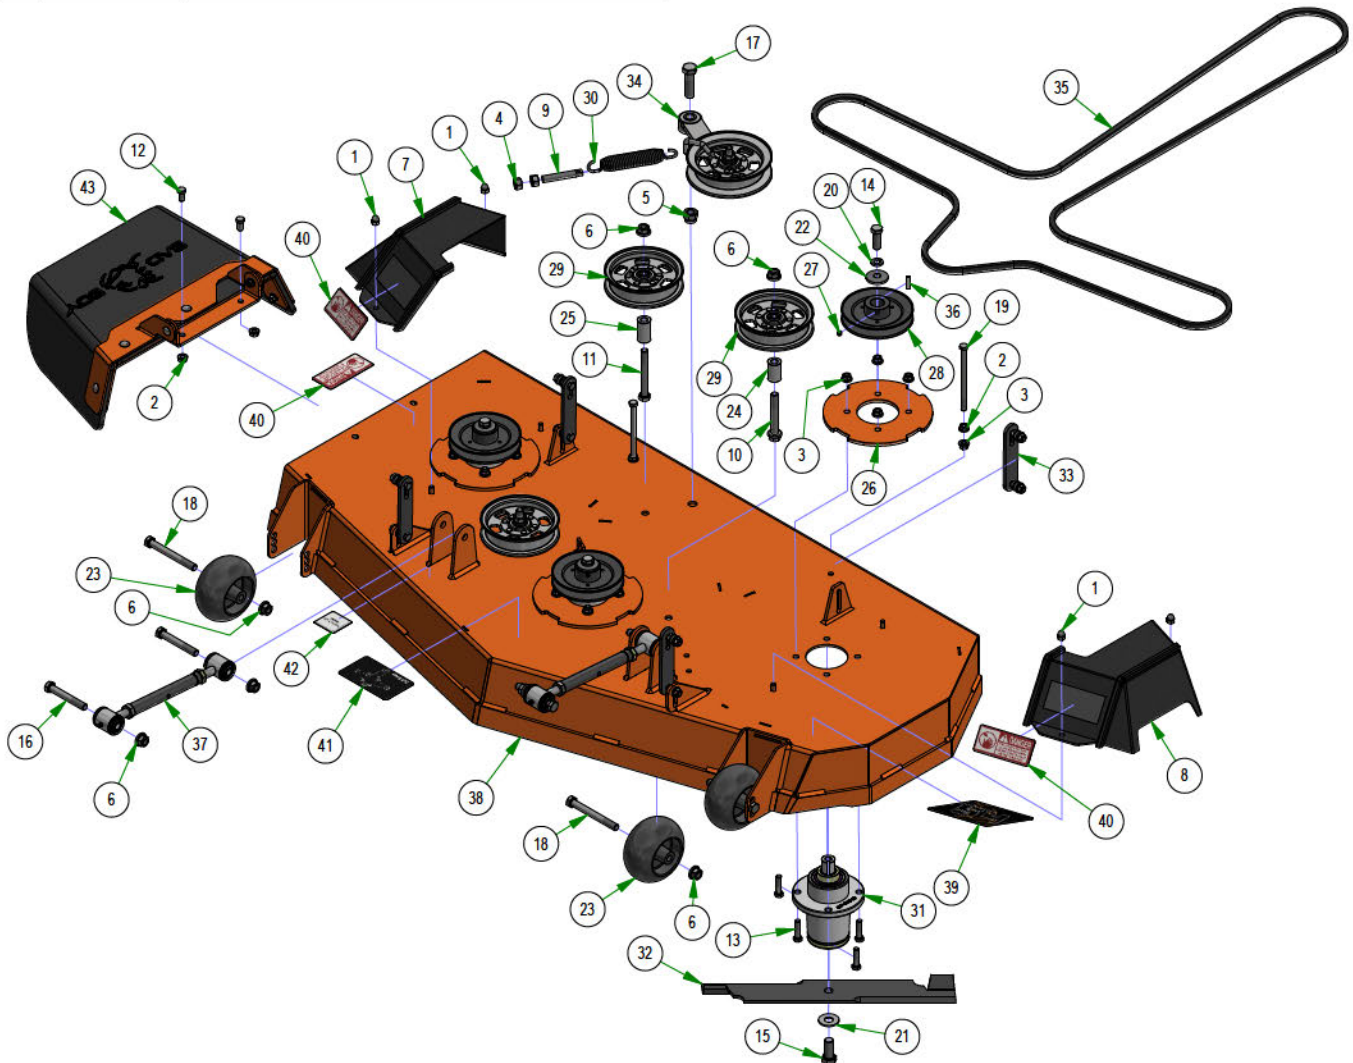

Parts List				Parts List			
ITEM	QTY	PART NUMBER	DESCRIPTION	ITEM	QTY	PART NUMBER	DESCRIPTION
1	4	013-0004-00	5/16-18 ACORN NUT HIGH-CROWN ZC	23	4	022-1001-00	2019 Deck Wheel
2	4	013-5201-00	3/8-16 HEX SERRATED FLANGE NUT HARD/ZINC	24	2	025-5338-00	.502 ID X .750 OD X 1.500 Long Spacer
3	14	013-5202-00	3/8-16 NYLON INSERT FLANGE LOCKNUT (GR.F) ZINC	25	1	025-5339-00	1 3/4" Pulley Spacer
4	2	013-7018-00	1/2-13 HEX NUT ZINC	26	3	026-0025-00	Deck Spindle Support Plate
5	1	013-7021-00	5/8-11 NYLON INSERT LOCKNUT ZINC	27	3	030-0050-00	5/16-24 X 1/4 SOCKET SET SCREW (CUP PT) PLAIN
6	11	013-8050-00	1/2-13 NYLON INSERT FLANGE LOCKNUT ZINC	28	3	033-6006-00	5.25" Deck Spindle Pulley
7	1	014-5020-00	2021 Maverick 54"60" RH Pulley Cover	29	3	033-7201-25	5-3/4 Idler Pulley
8	1	014-5021-00	2021 Maverick 54"60" LH Pulley Cover	30	1	034-2020-00	Deck Idler Spring
9	1	018-2004-50	All Thread	31	3	037-6015-50	Spindle Assembly
10	2	018-2018-00	1/2-13 X 3-1/2 HEX FLANGE BOLT (GR.8) ZINC	32	3	038-0001-00	54" Fusion Blade for Avenger/ZT/Mav/Outlaw/Revolt
11	1	018-5019-00	1/2-13 X 4 HEX CAP SCREW (GR.8) ZINC YELLOW	33	4	039-2127-17	Deck Hanger Assembly
12	2	018-5250-00	3/8-16 X 3/4 HEX CAP SCREW (GR.5) ZINC	34	1	039-6945-26	Maverick HD & Down Deck Idler Assembly
13	12	018-6012-00	3/8-16 X 1-1/2 HEX CAP SCREW (GR.5) ZINC	35	1	041-1560-00	B155.75 Deck Belt
14	3	018-6019-00	1/2-20 X 1-1/2 HEX CAP SCREW (GR.5) ZINC	36	3	042-6030-00	1/4 X 1 SQ MACHINERY KEY 1018 STL PLN
15	3	018-6020-00	5/8-18 X 1-1/2 HEX CAP SCREW (GR.8) ZINC YELLOW	37	2	048-6000-00	2018 Maverick Tumbuckle (Top Link)
16	4	018-6054-00	1/2-13 X 3-1/2 HEX CAP SCREW (GR.5) ZINC	38	1	060-2517-00	2026 54x5 Deck
17	1	018-6058-00	5/8-11 X 2-1/4 HEX CAP SCREW (GR.5) ZINC	39	1	091-0533-00	54" Grip Deck Decal
18	4	018-7050-00	1/2-13 X 4-1/2 HEX CAP SCREW (GR.5) ZINC	40	3	091-3012-00	Danger Decal-Spindle/Discharge
19	2	018-7060-00	3/8-16 X 5-1/2 HEX CAP SCREW (GR.5) ZINC	41	1	091-3309-00	Deck Belt Route Decal
20	3	019-5007-00	1/2 SPLIT LOCKWASHER (GR.8) ZINC/YELLOW	42	1	091-8001-00	Deck Impact Patent Decal 9591803
21	3	019-5038-00	5/8 USS FLAT WASHER (1-3/4" OD) GR.8 ZINC YELLOW	43	1	210-6025-01	2026 5in Sloped Deck Rubber Chute Assembly
22	3	019-6020-00	1/2 Belleville Washer