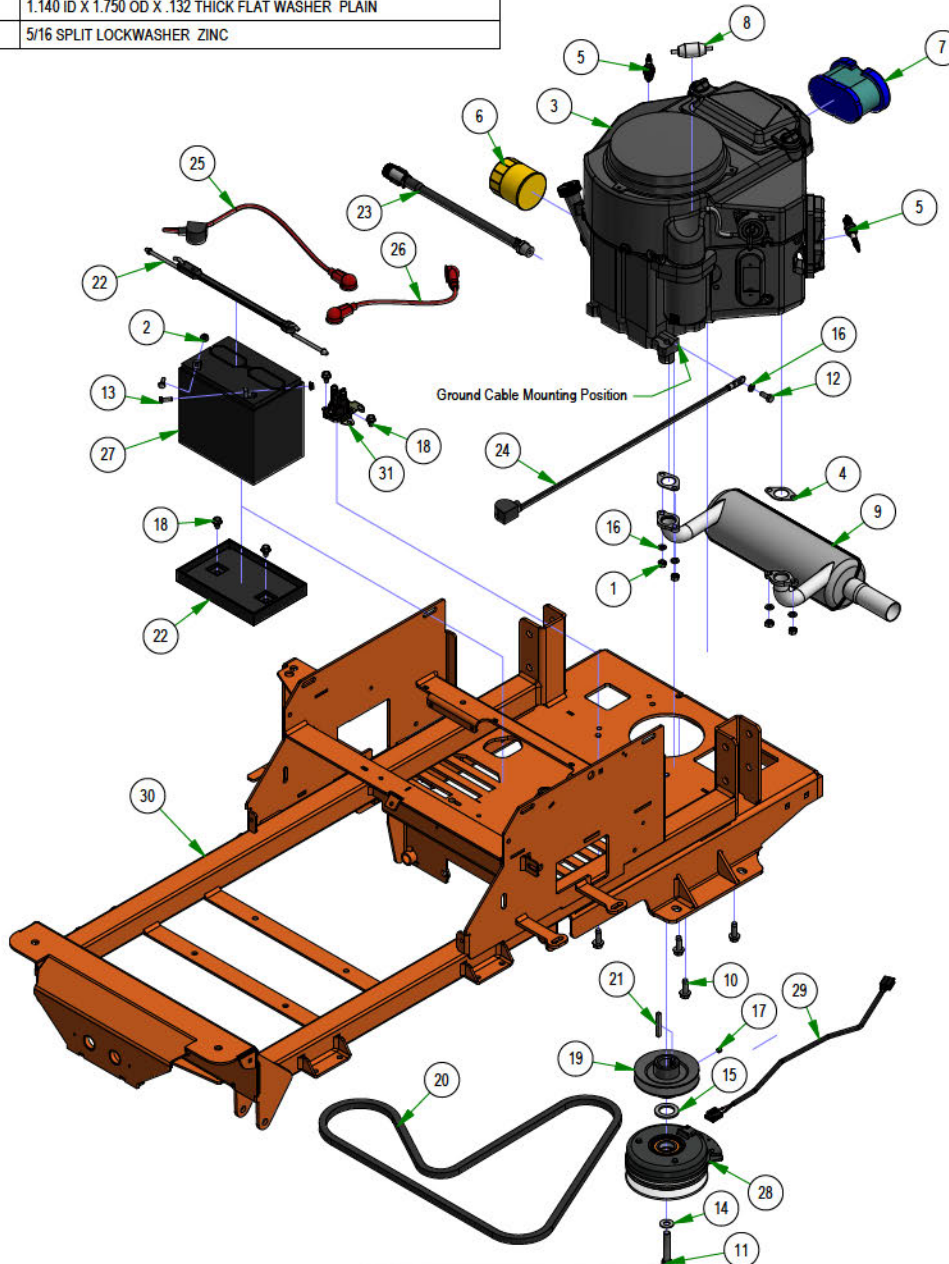

Parts List				Parts List			
ITEM	QTY	PART NUMBER	DESCRIPTION	ITEM	QTY	PART NUMBER	DESCRIPTION
1	4	013-0075-00	M8-1.25 DIN 934 HEX NUT (CL.8) ZINC	17	1	030-0050-00	5/16-24 X 1/4 SOCKET SET SCREW (CUP PT) PLAIN
2	2	013-9001-00	1/4-20 HEX SERRATED FLANGE NUT HARD/ZINC	18	4	030-7044-00	5/16-18 X 1/2 HWH UNSLOT (F) tes zinc
3	1	015-0045-00	FS730V Engine	19	1	033-5035-00	4 3/4 Motor Pulley
4	2	015-2709-00	Exhaust Gasket	20	1	041-7400-00	75.8" Pump Belt
5	2	015-8001-00	Spark Plug	21	1	042-5020-00	1/4 X 2 SQ MACHINERY KEY 1018 STL PLAIN
6	1	063-2096-00	22-26 Kaw Oil Filter FR Engine	22	1	043-8930-98	2023 Battery Hold Down Assembly
7	1	063-2097-00	Kawasaki Air Filter	23	1	051-5404-00	Kawasaki Oil Drain
8	1	063-6000-00	Universal Inline Fuel Filter	24	1	064-0030-00	24" Black Cable
9	1	015-0052-00	Kawasaki Muffler 1251	25	1	064-5300-00	24" Red Battery Cable
10	4	018-1075-00	3/8-16 X 1-1/8 HEX WASHER UNSLOT SERRATED (TRI-LOB) TRS ZINC YELLOW	26	1	064-5301-00	12" Red Battery Cable
11	1	018-5300-21	7/16-20 X 2.5" HEX Bolt GR.8 W/Patch	27	1	068-8049-00	SP-35 Battery
12	1	018-5321-00	M8-1.25 X 20MM DIN 933 HEX TAP BOLT (CL 8.8) ZINC	28	1	070-0059-00	120 Ft. Lb. Clutch - 1 1/8" Shaft
13	2	018-8052-00	1/4-20 X 3/4 HEX CAP SCREW (GR.5) ZINC	29	1	070-2000-00	Clutch Pigtail
14	1	019-5029-00	3/8 FLAT WASHER USS (1" OD) ZINC	30	1	070-2504-00	2025 Maverick Frame V2
15	1	019-6029-00	1.140 ID X 1.750 OD X .132 THICK FLAT WASHER PLAIN	31	1	108-0001-00	Solenoid
16	5	019-8051-00	5/16 SPLIT LOCKWASHER ZINC