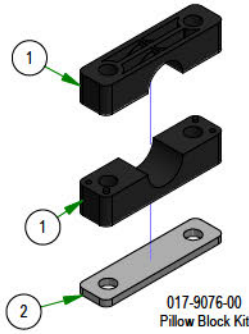

017-9076-00
Pillow Block Kit