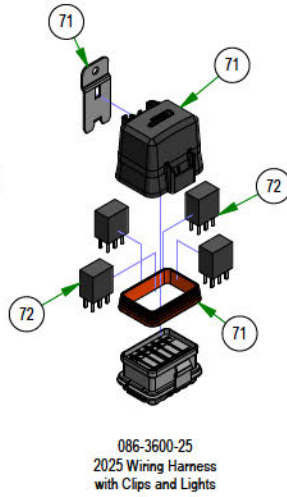

PARTS SECTION: FRAME SUBASSEMBLIES

PARTS SECTION: FRAME SUBASSEMBLIES

Parts List				Parts List			
ITEM	QTY	PART NUMBER	DESCRIPTION	ITEM	QTY	PART NUMBER	DESCRIPTION
1	8	017-9077-00	Pillow Block MZ	48	1	039-0170-00	Brake Cable Extension Plate
2	4	017-9079-00	Pillow Block Strap	49	1	039-0171-00	Brake Load Balancer Lower Weldment
3	2	013-8049-00	5/16-18 NYLON INSERT FLANGE LOCKNUT ZINC	50	1	069-1051-00	Load Balanced Brake Handle with Grip
4	2	018-8065-00	5/16-18 X 1 CARRIAGE BOLT (GR.8) ZINC	51	1	071-2045-00	SEAT SWITCH DELTA 6500-02 OPEN
5	1	026-0019-00	2017 MZ/ZT Shallow Foot Pedal	52	1	071-2115-00	Seat Belt Set
6	1	031-0500-00	2017 MZ/ZT Deck Pedal Lever	53	1	071-2117-00	BAD BOY SEAT SLIDE
7	6	013-8049-00	5/16-18 NYLON INSERT FLANGE LOCKNUT ZINC	54	1	071-2301-01	Back Cover 2024 Maverick Digital Seat
8	1	014-5300-00	2021 Maverick Rear Cover Assembly	55	1	071-2301-02	SEAT COVER MAVERICK
9	6	018-5044-00	3/8-16 X 1 CARRIAGE BOLT (GR.5) ZINC	56	1	071-2500-04	SEAT SLIDE 6.5" LATCH SIDE W/ 3 HOLES
10	2	026-0226-00	2022 Maverick Rear Cover Side Plate - Painted	57	1	071-2500-05	SEAT SLIDE SS(SLAVESIDE) W/ 3 HOLES
11	1	013-6051-00	3/8-24 HEX NUT ZINC YELLOW	58	1	079-3472-00	2025 Elite Maverick Floorboard
12	1	019-5029-00	3/8 FLAT WASHER USS (1" OD) ZINC	59	1	081-4002-00	2025 Maverick HD & Down Floor Safety Mat
13	1	019-5037-00	3/8 SPLIT LOCKWASHER ZINC	60	2	018-5200-00	10-24 X 5/8 BUTTON SOCKET CAP SCREW 18-8 STAINLESS STEEL
14	1	026-1100-00	2017 MZ/ZT Cam Plate	61	1	083-4050-00	Tachometer
15	1	028-0014-00	2017 Deck Height Dial Rod ZT	62	2	013-5019-00	10-24 NYLON INSERT LOCKNUT ZINC
16	1	013-0017-00	3/8-16 Half Jam Nut	63	1	018-1040-00	Light Plug
17	1	013-5201-00	3/8-16 HEX SERRATED FLANGE NUT HARD/ZINC	64	2	018-5200-00	10-24 X 5/8 BUTTON SOCKET CAP SCREW 18-8 STAINLESS STEEL
18	1	018-3000-00	3/8-16 X 2 HEX CAP SCREW (GR.5) ZINC	65	1	055-8020-00	Throttle Lever Assembly
19	1	019-5029-00	3/8 FLAT WASHER USS (1" OD) ZINC	66	1	056-8058-00	PTO Engager
20	1	034-8045-00	Seat Spring	67	1	077-8078-00	4-Way Key Switch
21	1	013-0017-00	3/8-16 Half Jam Nut	68	1	079-3461-00	2023 Control Panel
22	1	013-5201-00	3/8-16 HEX SERRATED FLANGE NUT HARD/ZINC	69	1	083-4013-00	Tachometer
23	1	018-3000-00	3/8-16 X 2 HEX CAP SCREW (GR.5) ZINC	70	1	091-4084-00	2026 ZT, Maverick & HD Control Panel Decal
24	1	019-5029-00	3/8 FLAT WASHER USS (1" OD) ZINC	71	1	086-1202-01	Relay Block Cover Replacement Kit
25	1	034-8045-00	Seat Spring	72	4	086-1202-19	Relay
26	1	064-8083-00	Seat Strap with Buckles	73	1	088-0510-21	2019 Rubber Isolated Seat Assembly
27	1	013-5300-00	1/2-13 HEX SERRATED FLANGE NUT HARD/ZINC	74	4	013-5202-00	3/8-16 NYLON INSERT FLANGE LOCKNUT (GR.F) ZINC
28	1	013-7021-00	5/8-11 NYLON INSERT LOCKNUT ZINC	75	10	013-8049-00	5/16-18 NYLON INSERT FLANGE LOCKNUT ZINC
29	2	013-8050-00	1/2-13 NYLON INSERT FLANGE LOCKNUT ZINC	76	4	018-0064-00	3/8-16 X 3 HEX TAP BOLT (GR.5) ZINC Fully Threaded
30	1	018-0015-00	1/2-13 X 2-1/2 HEX CAP SCREW GR 5 ZINC	77	8	018-8063-00	5/16-18 X 3/4 HEX CAP SCREW (GR.5) ZINC
31	1	018-6016-00	5/8-11 X 5-1/2 HEX CAP SCREW (GR.5) ZINC	78	2	018-8066-00	5/16-18 X 7/8 CARRIAGE BOLT ZINC
32	1	018-6036-00	1/2-13 X 2-3/4 HEX CAP SCREW (GR.5) ZINC	79	2	019-6042-00	.360 ID X .983 OD X .120 THICK FLAT WASHER NYLON
33	2	019-6017-00	.635 ID X 1.120 OD X .140 THICK FLAT WASHER NYLON	80	4	025-0027-00	.380 ID X .625 OD X 1.500 LGTH 2019 OUTLAW BRAKE HANDLE SPACER ZINC
34	1	025-5203-00	.51 ID X .75 OD X .75 LGTH SOLID SPACER ZINC				
35	1	025-7020-00	5/8 SOLID SHAFT COLLAR (W/1 SET SCREW) ZINC	81	1	026-1017-00	2019 Maverick Rubber Isolated Seat Bottom
36	1	033-6001-00	4 3/4" Idler Pulley	82	1	026-1018-00	2019 Maverick Rubber Isolated Seat Top
37	1	033-8000-00	5 3/4 Idler Pulley, 5/8 Bore	83	1	028-0090-00	Seat Latch Rod Assembly
38	1	039-6945-00	Deck Idler	84	4	032-0008-00	Seat Pan Isolator-50 Duro
39	1	013-0012-00	3/8-16 HEX JAM 2-WAY REVERSIBLE CENTER LOCKNUT ZINC	85	4	032-4051-00	.520 ID X 1.750 OD X .120 THICK FLAT WASHER ZINC
40	1	013-8042-00	5/16-18 NYLON INSERT CAP LOCKNUT ZINC (BLK CAP)	86	1	034-1025-00	Brake Spring
41	3	013-8049-00	5/16-18 NYLON INSERT FLANGE LOCKNUT ZINC	87	4	010-1050-00	1641 BEARING W/2 CONTACT RUBBER SEALS
42	1	013-9002-00	5/16-18 HEX SERRATED FLANGE NUT HARD/ZINC	88	2	025-0003-00	2016 Front Bearing Spacer
43	1	018-5043-00	3/8-16 X 1-1/4 CARRIAGE BOLT ZINC	89	1	250-2751-00	2021 Maverick I-Beam Front Arm RH Short Weldment - Painted
44	1	018-8065-00	5/16-18 X 1 CARRIAGE BOLT (GR.8) ZINC	90	4	010-1050-00	1641 BEARING W/2 CONTACT RUBBER SEALS
45	1	019-5029-00	3/8 FLAT WASHER USS (1" OD) ZINC	91	2	025-0003-00	2016 Front Bearing Spacer
46	1	025-0001-00	2015 Brake Lever Spacer	92	1	250-2801-00	2021 Maverick I-Beam Front Arm LH Weldment - Painted
47	1	032-5053-00	Bronze Bushing SF-1220-8	93	1	250-2851-00	2021 Maverick I-Beam Front Arm RH Long Weldment - Painted